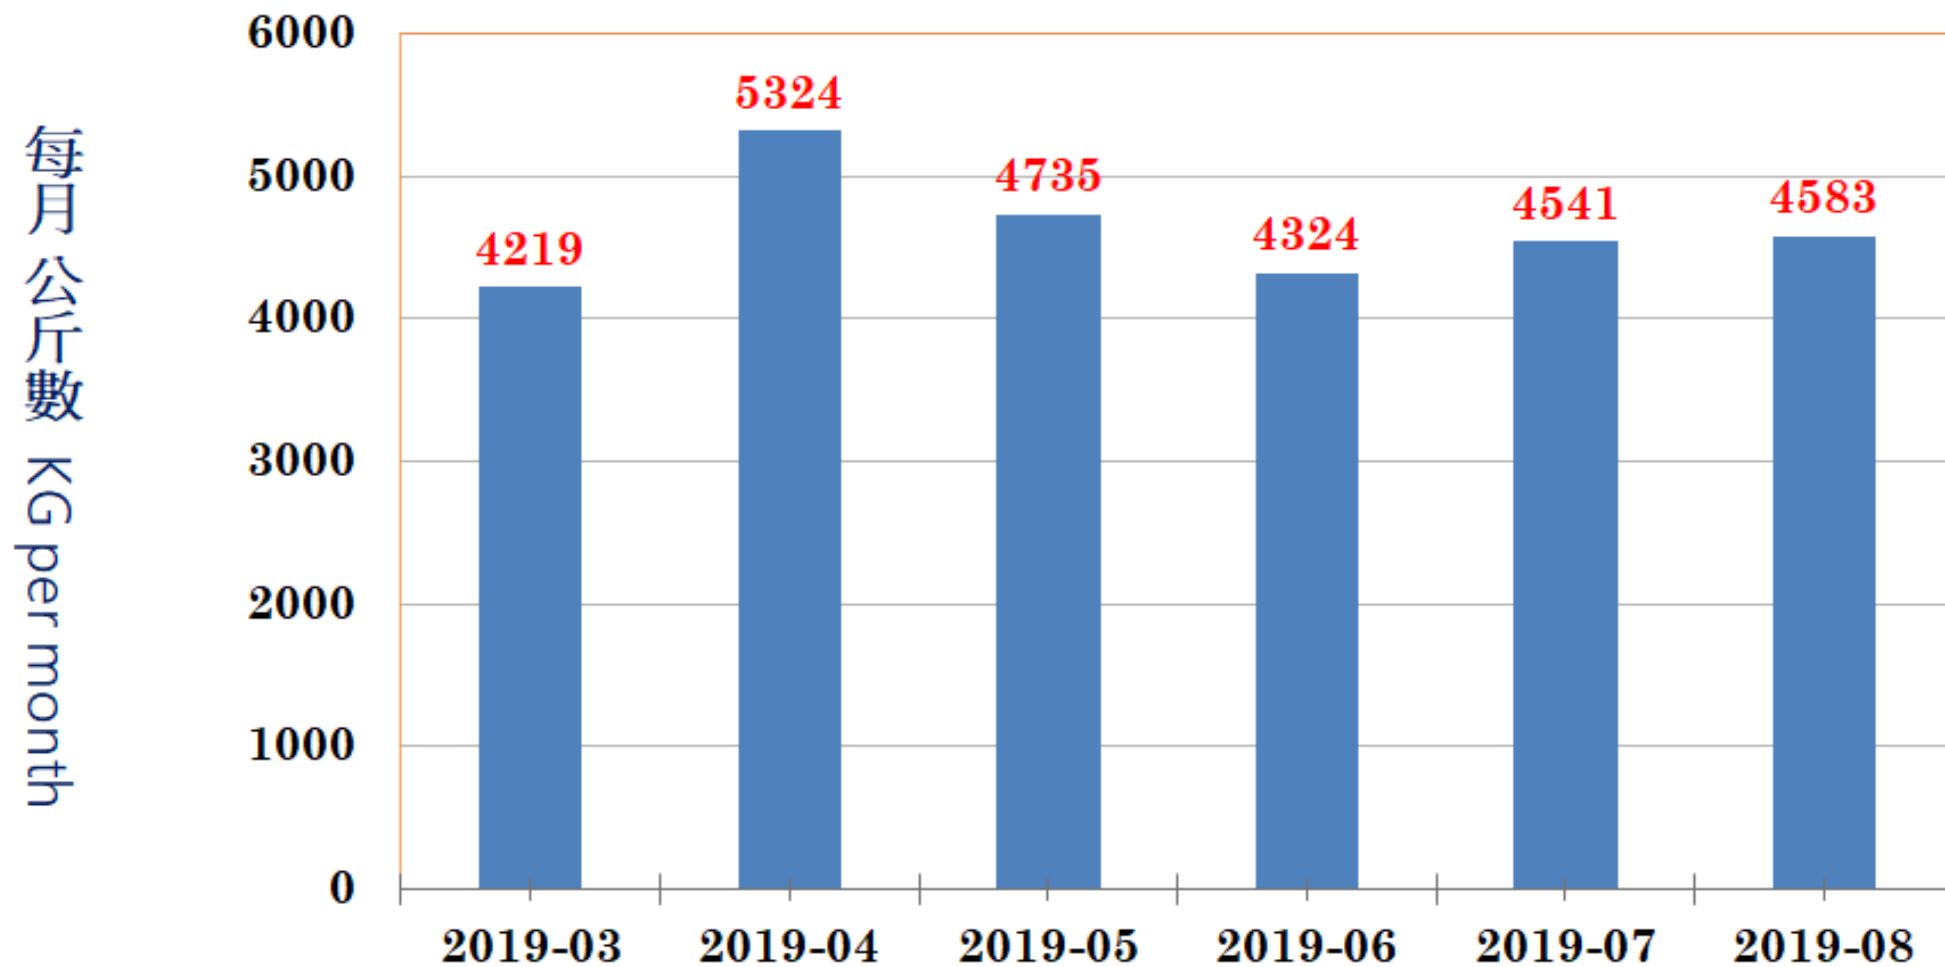

環保基金 家居減廢要處理 源頭減廢你要知

ECF Save Fee from the Source of Home Waste Reduction

資助機構

環境及自然保育基金
Environment and Conservation Fund

統籌機構

西環新樓

Sai Wan New Apartments

每月廢物棄置量龍虎榜

WASTE DISPOSAL MONTHLY REPORT

測試期計算由 2019-03 至 2019-08

Trial period calculation from MAR to AUG 2019.